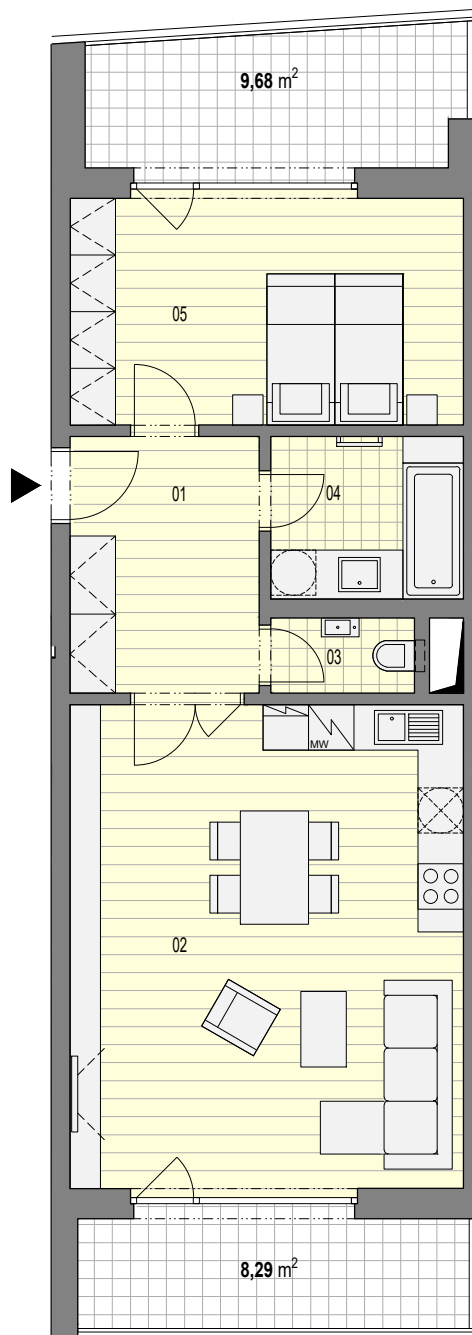

MĚŘÍTKO 1:100
FORMÁT A4