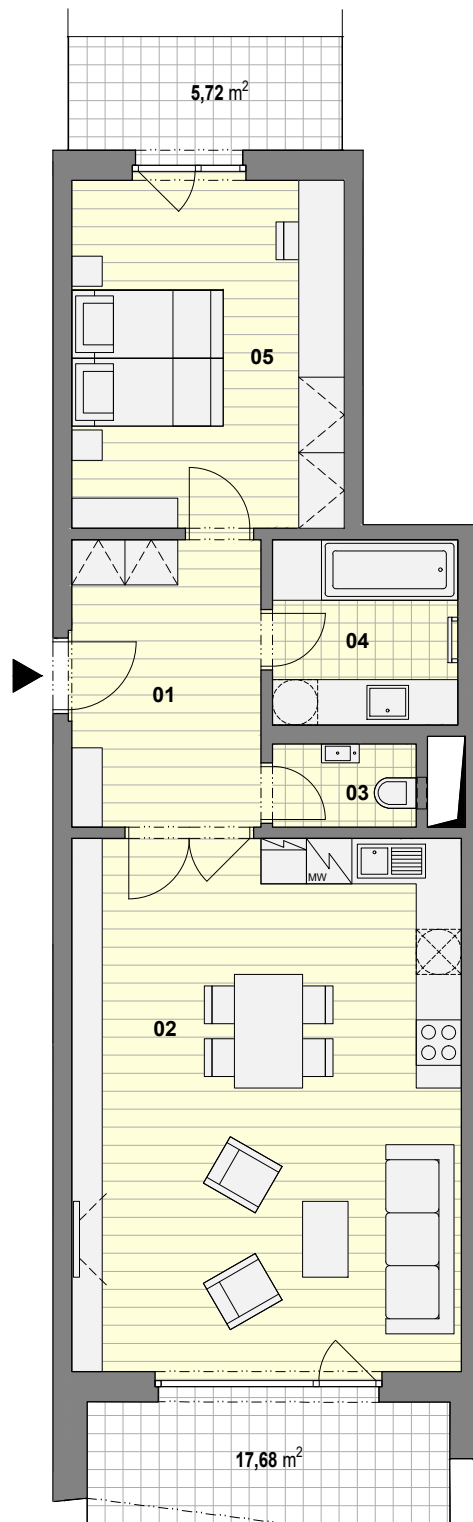

MĚŘÍTKO 1:100
FORMÁT A4