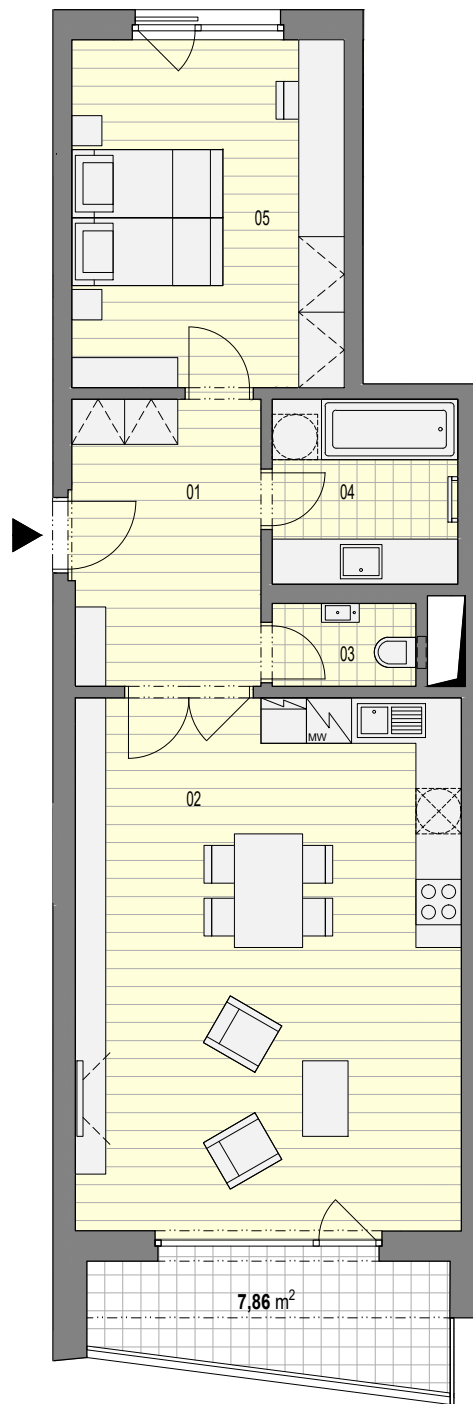

MĚŘÍTKO 1:100
FORMÁT A4