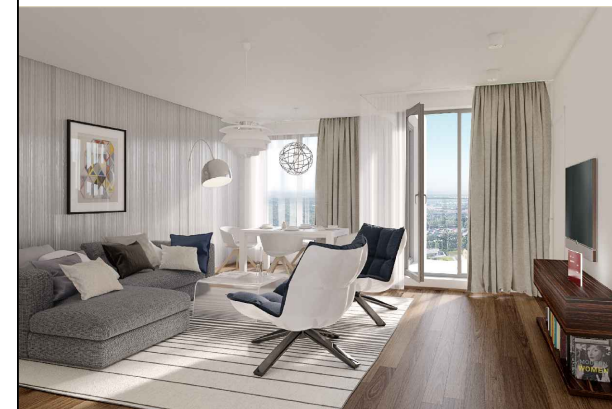

4KK 4NP B.4.1

Č.M./ NO.	NÁZEV MÍSTNOSTI / ROOM	PLOCHA / AREA
01	PŘEDSÍŇ	21,12 m²
02	KOMORA	4,47 m²
03	WC	2,47 m²
04	KOUPELNA	8,31 m²
05	LOŽNICE	15,92 m²
06	LOŽNICE	12,40 m²
07	LOŽNICE	14,46 m²
08	OBÝVACÍ POKOJ + KK	37,28 m²

PLOCHA BYTU 116,43 m²

09	LODŽIE	5,91 m²
10	LODŽIE	8,43 m²
1PP.20	SKLEP	5,46 m²