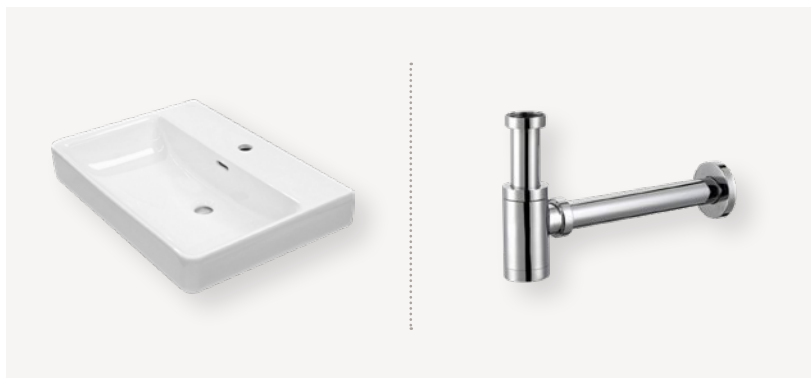

Strop – koupelna, WC

V koupelně a na WC je navržen podhled ze SDK, světlá výška místnosti je 2400 mm, vývod pro svítidlo uprostřed místnosti.

ZAŘIZOVACÍ PŘEDMĚTY

LAUFEN

KALDEWEI

hansgrohe

Umyvadlo 55x46,5 cm