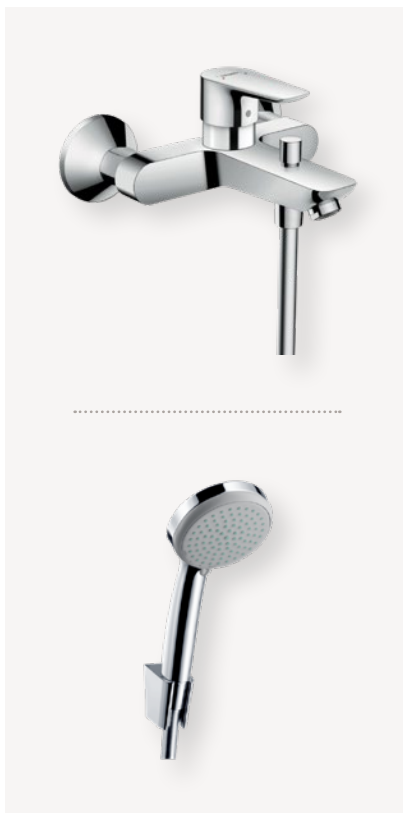

WC a sedátko

PROFI klozet závěsný – hluboké splachování 4,5/3 l, v.č. instalační sady, LAUFEN PRO

PROFI sedátko s poklopem – odnímatelné, se zpomalovacím sklápěcím systémem, bílé, LAUFEN PRO

Splachovací tlačítko Alca M570

Vana 180/80

KALDEWEI vana ocelová – 1800x800x430 mm, model 375-1, SANIFORM PLUS

VODOVODNÍ BATERIE

Baterie umyvadlová

Baterie umyvadlová páková 100 bez odtokové soupravy, HANS-GROHE, chrom, FOCUS

Baterie vanová

Baterie vanová páková na stěnu, HANS-GROHE, chrom, FOCUS

Sada: ruční sprcha Croma 100 Ijet, držák, hadice 160 cm, chrom

Baterie sprchová

Baterie sprchová nástěnná, HANS-GROHE, chrom, FOCUS

Sada sprchová: Croma 100 Ijet ruční sprcha/nástěnná tyč, chrom