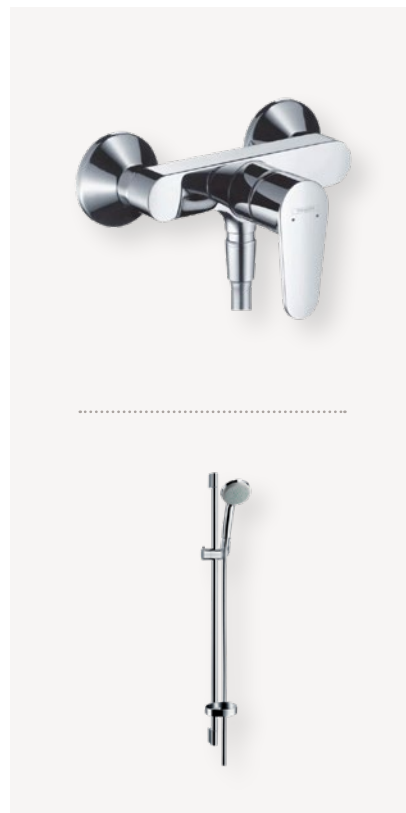

WC a sedátko

PROFI klozet závěsný – hluboké splachování 4,5/3 l, v.č. instalační sady, LAUFEN PRO

PROFI sedátko s poklopem – odnímatelné, se zpomalovacím sklápěcím systémem, bílé, LAUFEN PRO

Splachovací tlačítko Alca M570

Vana 180/80

KALDEWEI vana ocelová – 1800x800x430 mm, model 375-1, SANIFORM PLUS

VODOVODNÍ BATERIE

Baterie umyvadlová

Baterie umyvadlová páková 100 bez odtokové soupravy, HANS-GROHE, chrom, FOCUS

Baterie vanová

Baterie vanová páková na stěnu, HANS-GROHE, chrom, FOCUS

Sada: ruční sprcha Croma 100 Ijet, držák, hadice 160 cm, chrom

Baterie sprchová

Baterie sprchová nástěnná, HANS-GROHE, chrom, FOCUS

Sada sprchová: Croma 100 Ijet ruční sprcha/nástěnná tyč, chrom