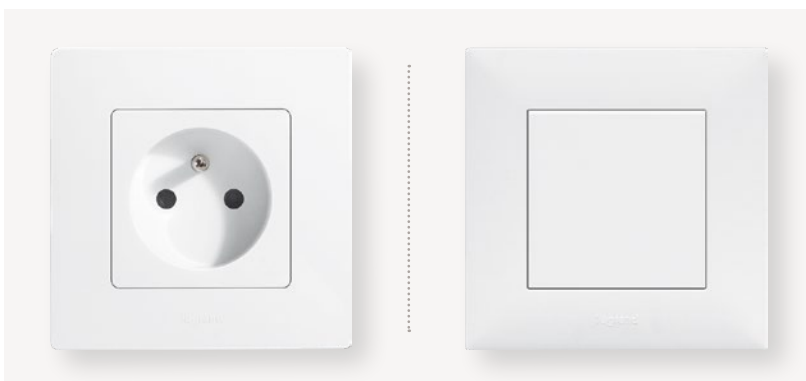

KUCHYNĚ

Dodávka a montáž kuchyňských linek není předmětem díla, také dodávka a montáž obkladů v kuchyni není předmětem díla. Předmětem díla je pouze: odtah vzduchotechniky pro digestoř (bez napojení k digestoři), zaslepené vývody pro teplou a studenou vodu, vývod kanalizace, vývody elektroinstalace pro linku, ukončené v jednom místě svazkem (u instalační šachty).

VODOVOD A KANALIZACE

Vodovodní rozvody

Rozvody z polypropylénových trubek, s polyetylénovou izolací, připojovací potrubí vedeno v drážkách ve zdivu, napojení umyvadla, WC přes rohové ventily pomocí flexibilních hadiček, napojení baterií sprchy pomocí nástěnných tvarovek, pračka napojena přes samostatný ventil a pračkový sifon.

Vodoměr na studenou vodu – za dvířky v instalačních jádrech – je součástí každé bytové stanice.

U bytů v 1. NP je v předzahrádce osazen na fasádě ventil na studenou vodu.

Kanalizační rozvody

Potrubí z polypropylenu PPs HT, připojovací kanalizační potrubí napojeno od zápachové uzávěrky jednotlivých zařízovacích předmětů do odpadního svislého kanalizačního potrubí, v koupelnách a WC vedeno v drážkách v přízdívkách, v kuchyních ukončeno na stěně instalačního jádra a zaslepeno.

TOPENÍ

Vodovodní podlahové topení v bytě je ovládáno jedním termostatem umístěným v referenční místnosti dle projektové dokumentace.

ELEKTROINSTALACE

Silnoproud

Běžný zásuvkový elektrický okruh

CYKY 3x1,5 10 A/3x2,5 16 A

vypínače a zásuvky v bytě – typ Legrand – Niloe Step bílá, vývody pro osvětlení ukončené lustrovou svorkou