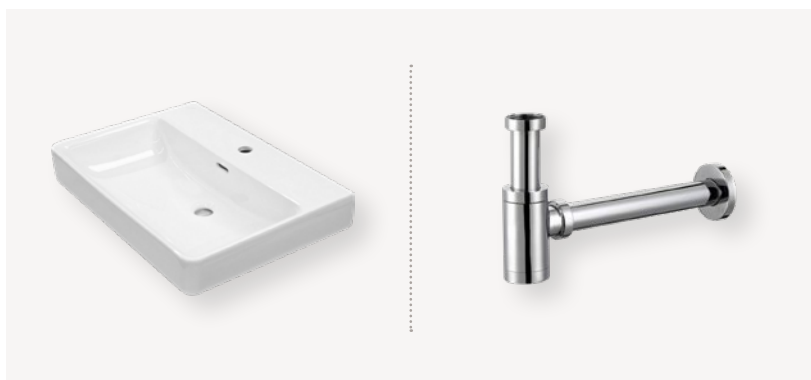

Dveře – koupelna, WC, (ev. šatna, komora)

Dveře polodrážkové jednokřídlé otvíravé š. 700/2100 mm, **Sapeli model ELEGANT 10, CPL laminát**, ostrá hrana, obložková zárubeň na pokos, kování nerez SAVONAH s čtvercovou rozetou; WC zámeček

Strop – koupelna, WC

V koupelně a na WC je navržen podhled ze SDK, světlá výška místnosti je 2400 mm, vývod pro svítidlo uprostřed místnosti.

ZAŘIZOVACÍ PŘEDMĚTY

LAUFEN

KALDEWEI

Umyvadlo 55x46,5 cm

PROFI umyvadlo 55x46,5 cm – otvor pro baterii uprostřed, LAUFEN PRO S sifon umyvadlový design