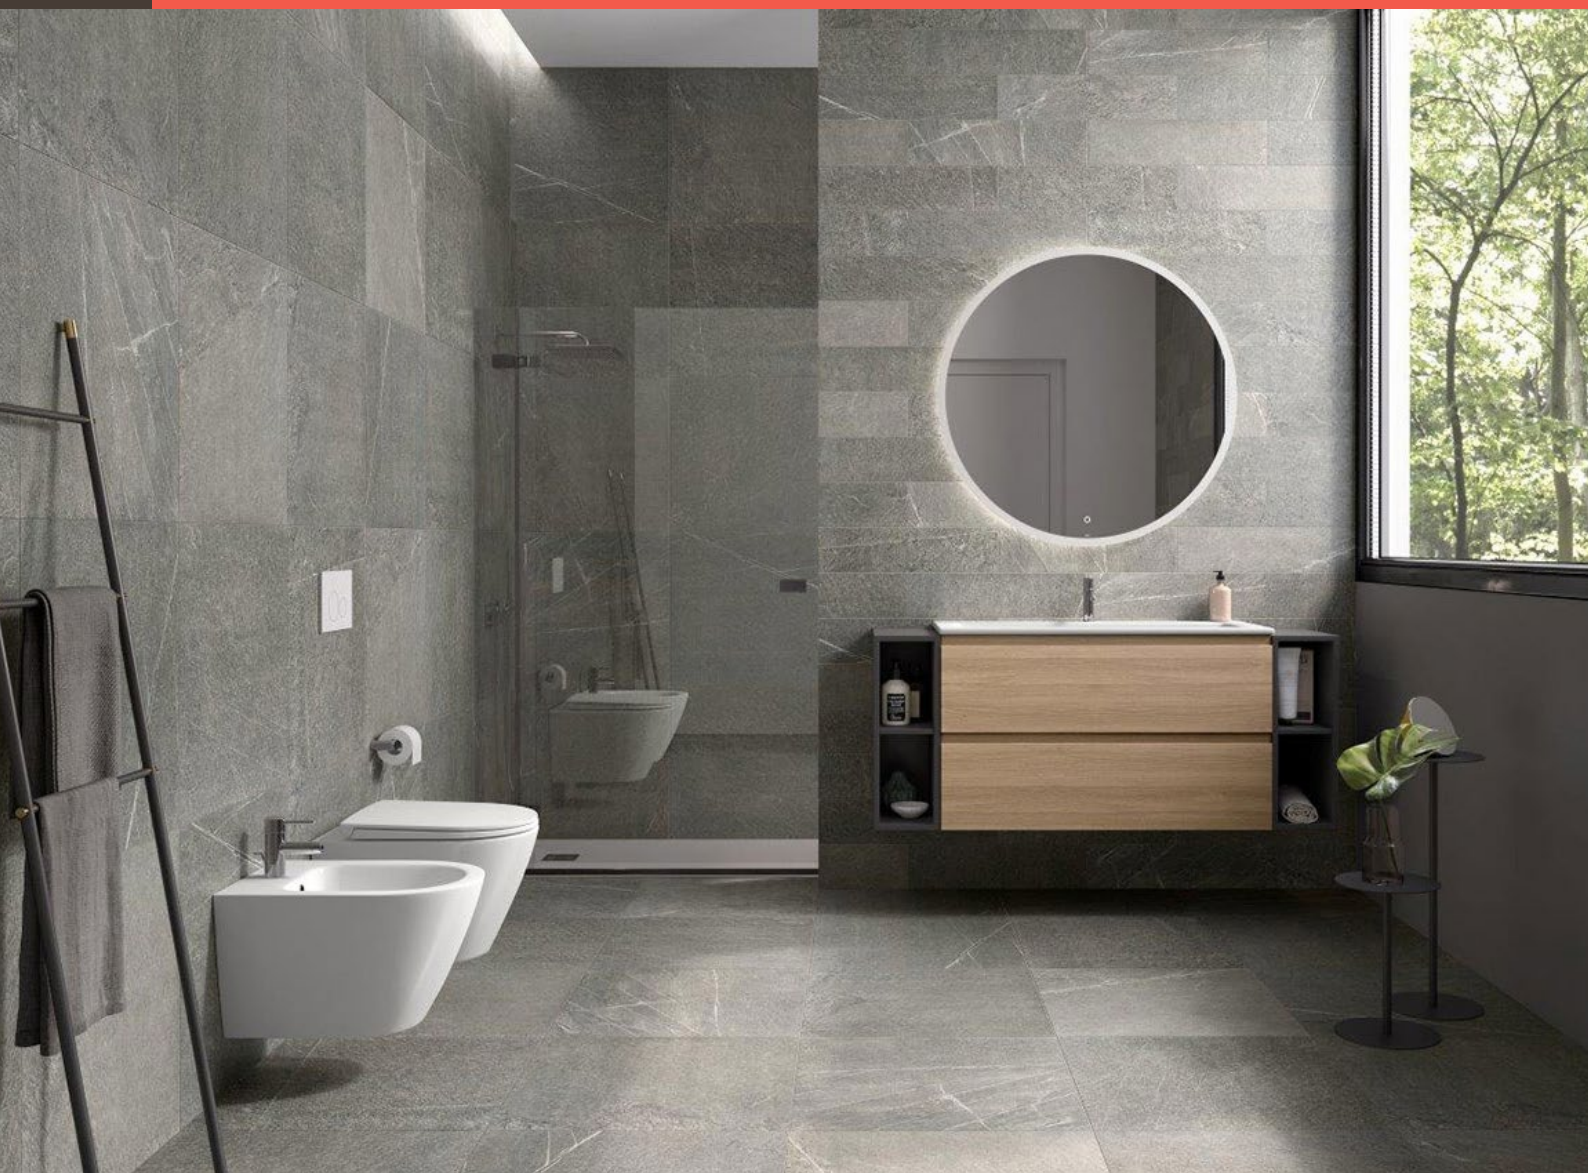

KOUPELNA

Velikost koupelny a množství jednotlivých prvků a zařízovacích předmětů dle projektové dokumentace. Vizualizace je pouze ilustrativní.

Strop – koupelna, WC

V koupelně a na WC je navržen podhled ze SDK, světlá výška místnosti je 2400 mm, vývod pro svítidlo uprostřed místnosti.